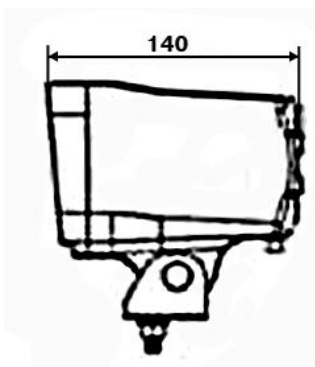

КСЕНОНОВЫЕ ФАРЫ РАБОЧЕГО СВЕТА

- Чрезвычайно малые установочные размеры в сочетании со световой DE-технологией и мощным ксеноновым светом.
- Установка ксеноновых фар возможна на базовых машинах на штатных посадочных местах.
- Большой угол освещения и спектр света, близкий к дневному, дают вам наибольшую безопасность, производительность и эффективность при работе в ночное время.
- Стандарты качества ISO 9001, CNAB, CE.
- Пластиковый ударопрочный, пыле- влагозащищенный корпус.
- Высокоточный металлический рефлектор.
- Боросиликатное стекло повышенной прочности.
- Ксеноновая лампа 35 W. Цветовая температура 6000 K. Встроенный блок розжига.
- Яркость освещения в 3 раза превышает стандартную галогеновую лампу мощностью 55W.
- Уменьшение нагрузки на электросистему трактора.
- Рабочее напряжение – 12 или 24 вольта.