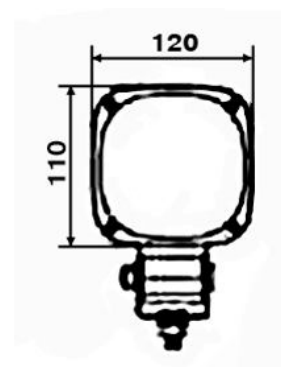

КСЕНОНОВЫЕ ФАРЫ РАБОЧЕГО СВЕТА

- Чрезвычайно малые установочные размеры в сочетании со световой DE-технологией и мощным ксеноновым светом.
- Установка ксеноновых фар возможна на базовых машинах на штатных посадочных местах.
- Большой угол освещения и спектр света, близкий к дневному, дают вам наибольшую безопасность, производительность и эффективность при работе в ночное время.
- Стандарты качества ISO 9001, CNAB, CE.
- Пластиковый ударопрочный, пыле- влагозащищенный корпус.
- Высокоточный металлический рефлектор.
- Боросиликатное стекло повышенной прочности.
- Ксеноновая лампа 35 W. Цветовая температура 6000 K. Встроенный блок розжига.
- Яркость освещения в 3 раза превышает стандартную галогеновую лампу мощностью 55W.
- Уменьшение нагрузки на электросистему трактора.
- Рабочее напряжение – 12 или 24 вольта.